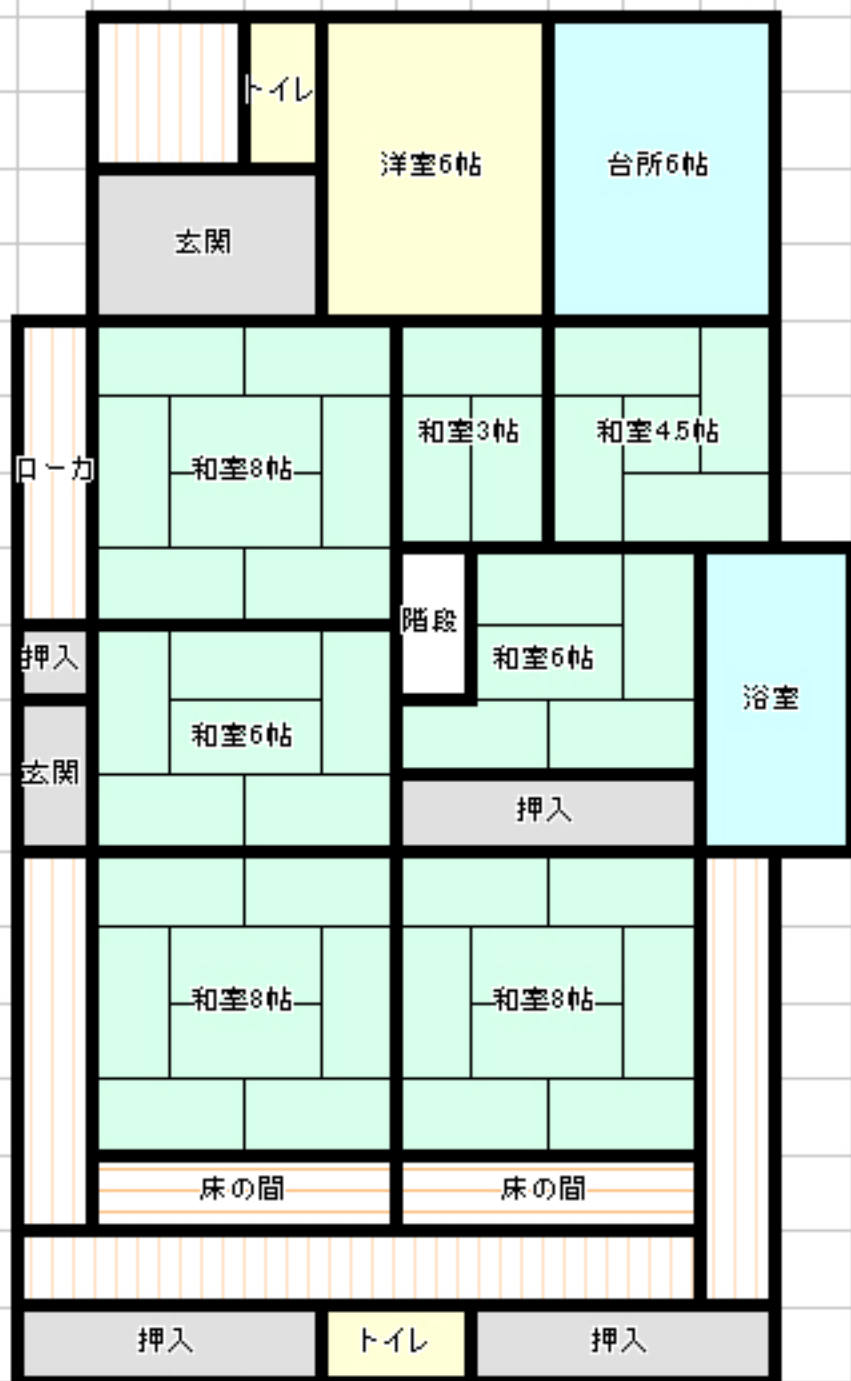

28018宇佐市下高

2F