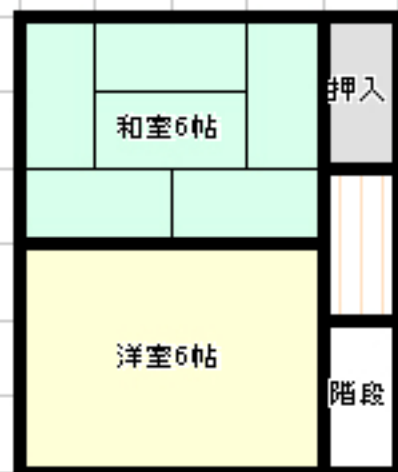

28018宇佐市下高

2F